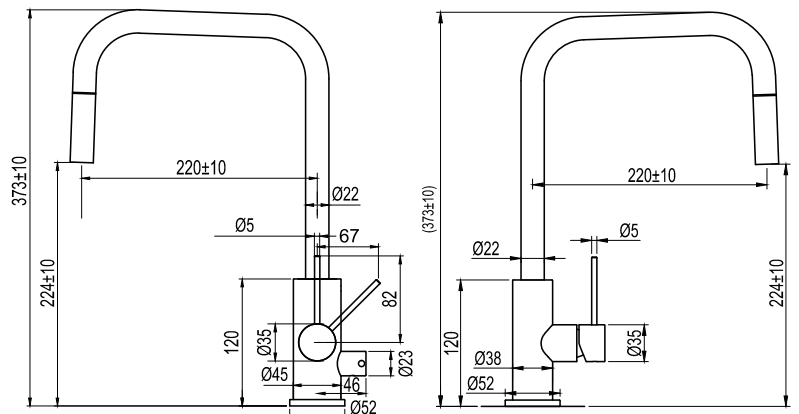

Accent Square D
Rust

Art no: 32115 RSK: 8311237